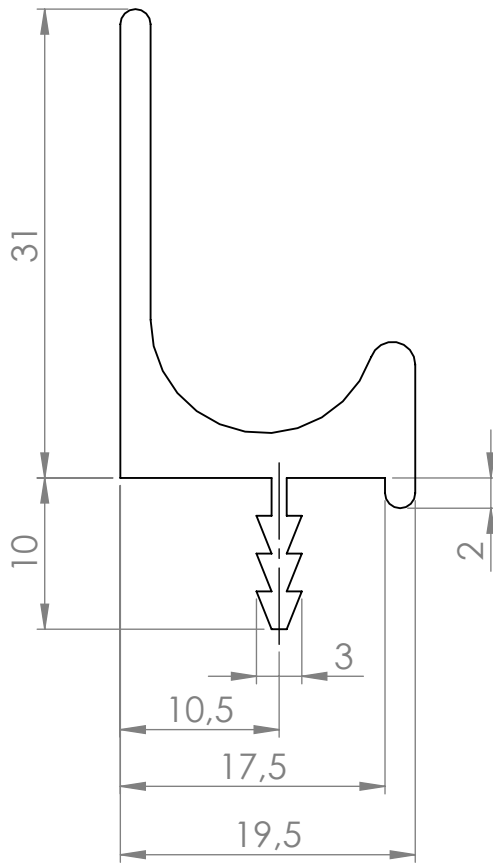

C

B

B

A

A

MATERIÁL

KRESLIL

DATUM

NÁZEV:

Č. VÝKRESU

Narážecí profil Fano

A4

HMOTNOST (g):

MĚŘÍTKO:

4 3 2 1